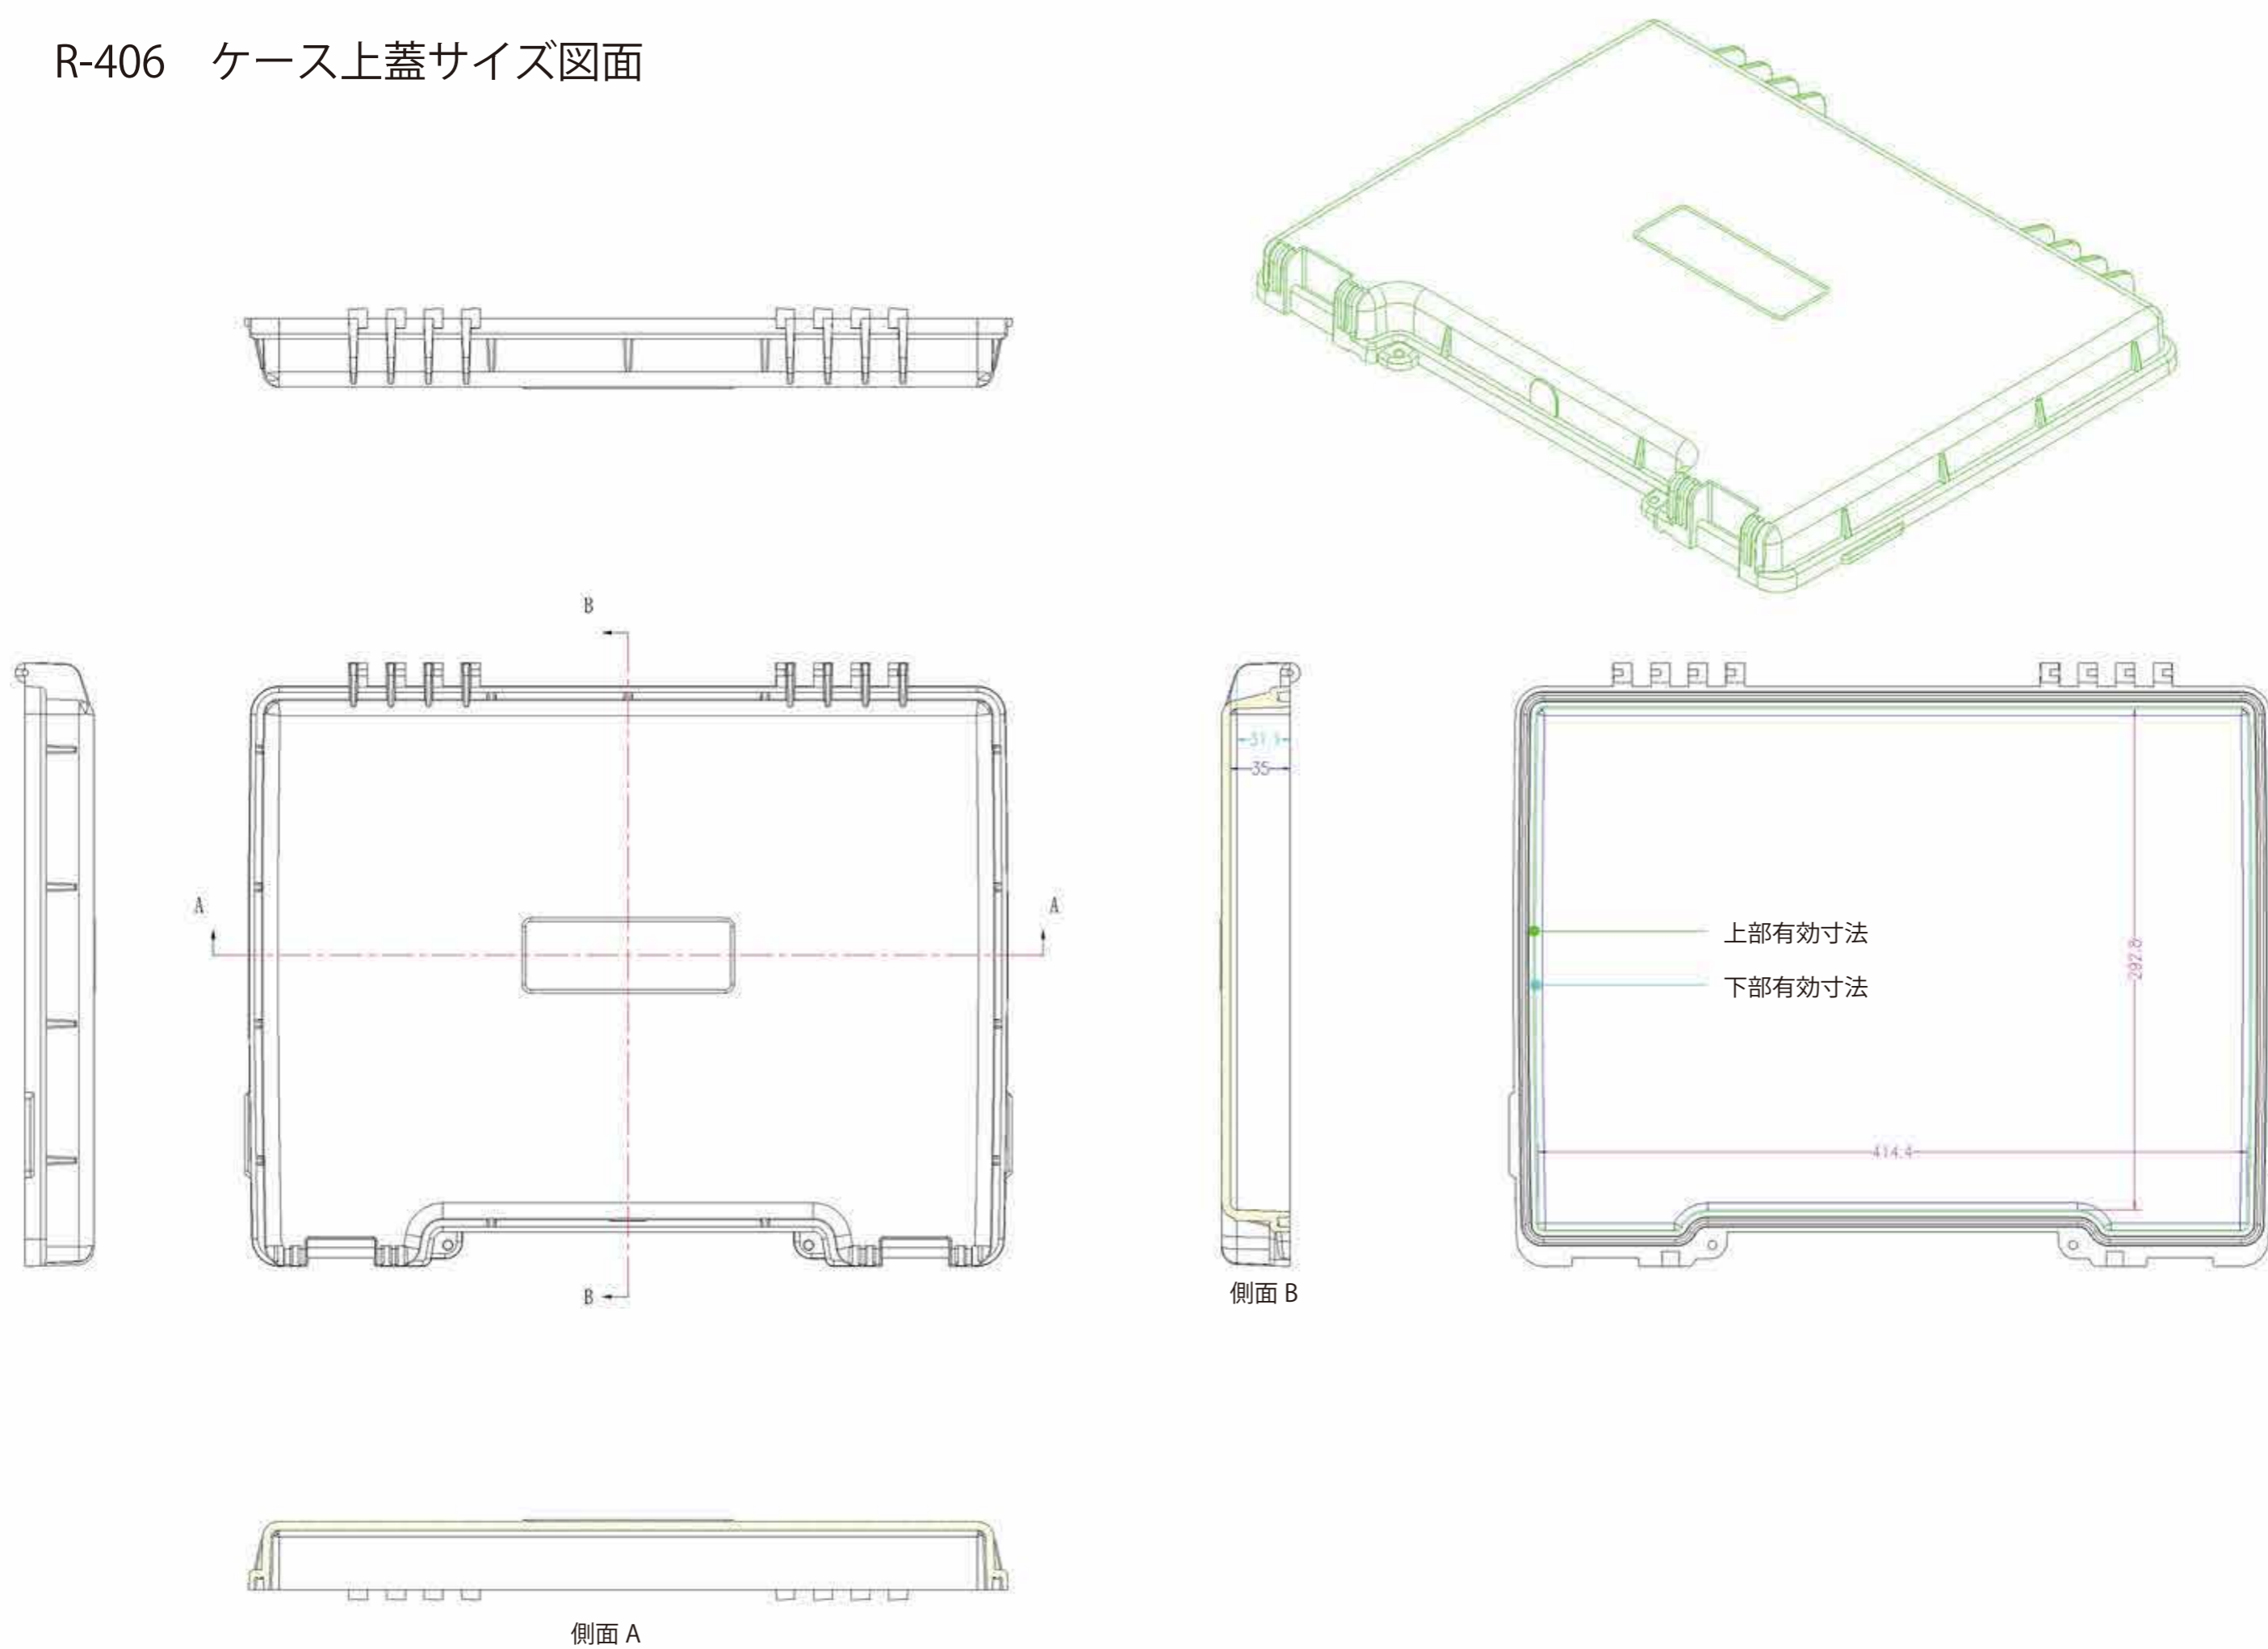

R-406 ケース上蓋サイズ図面

R-406 ケース下蓋サイズ図面