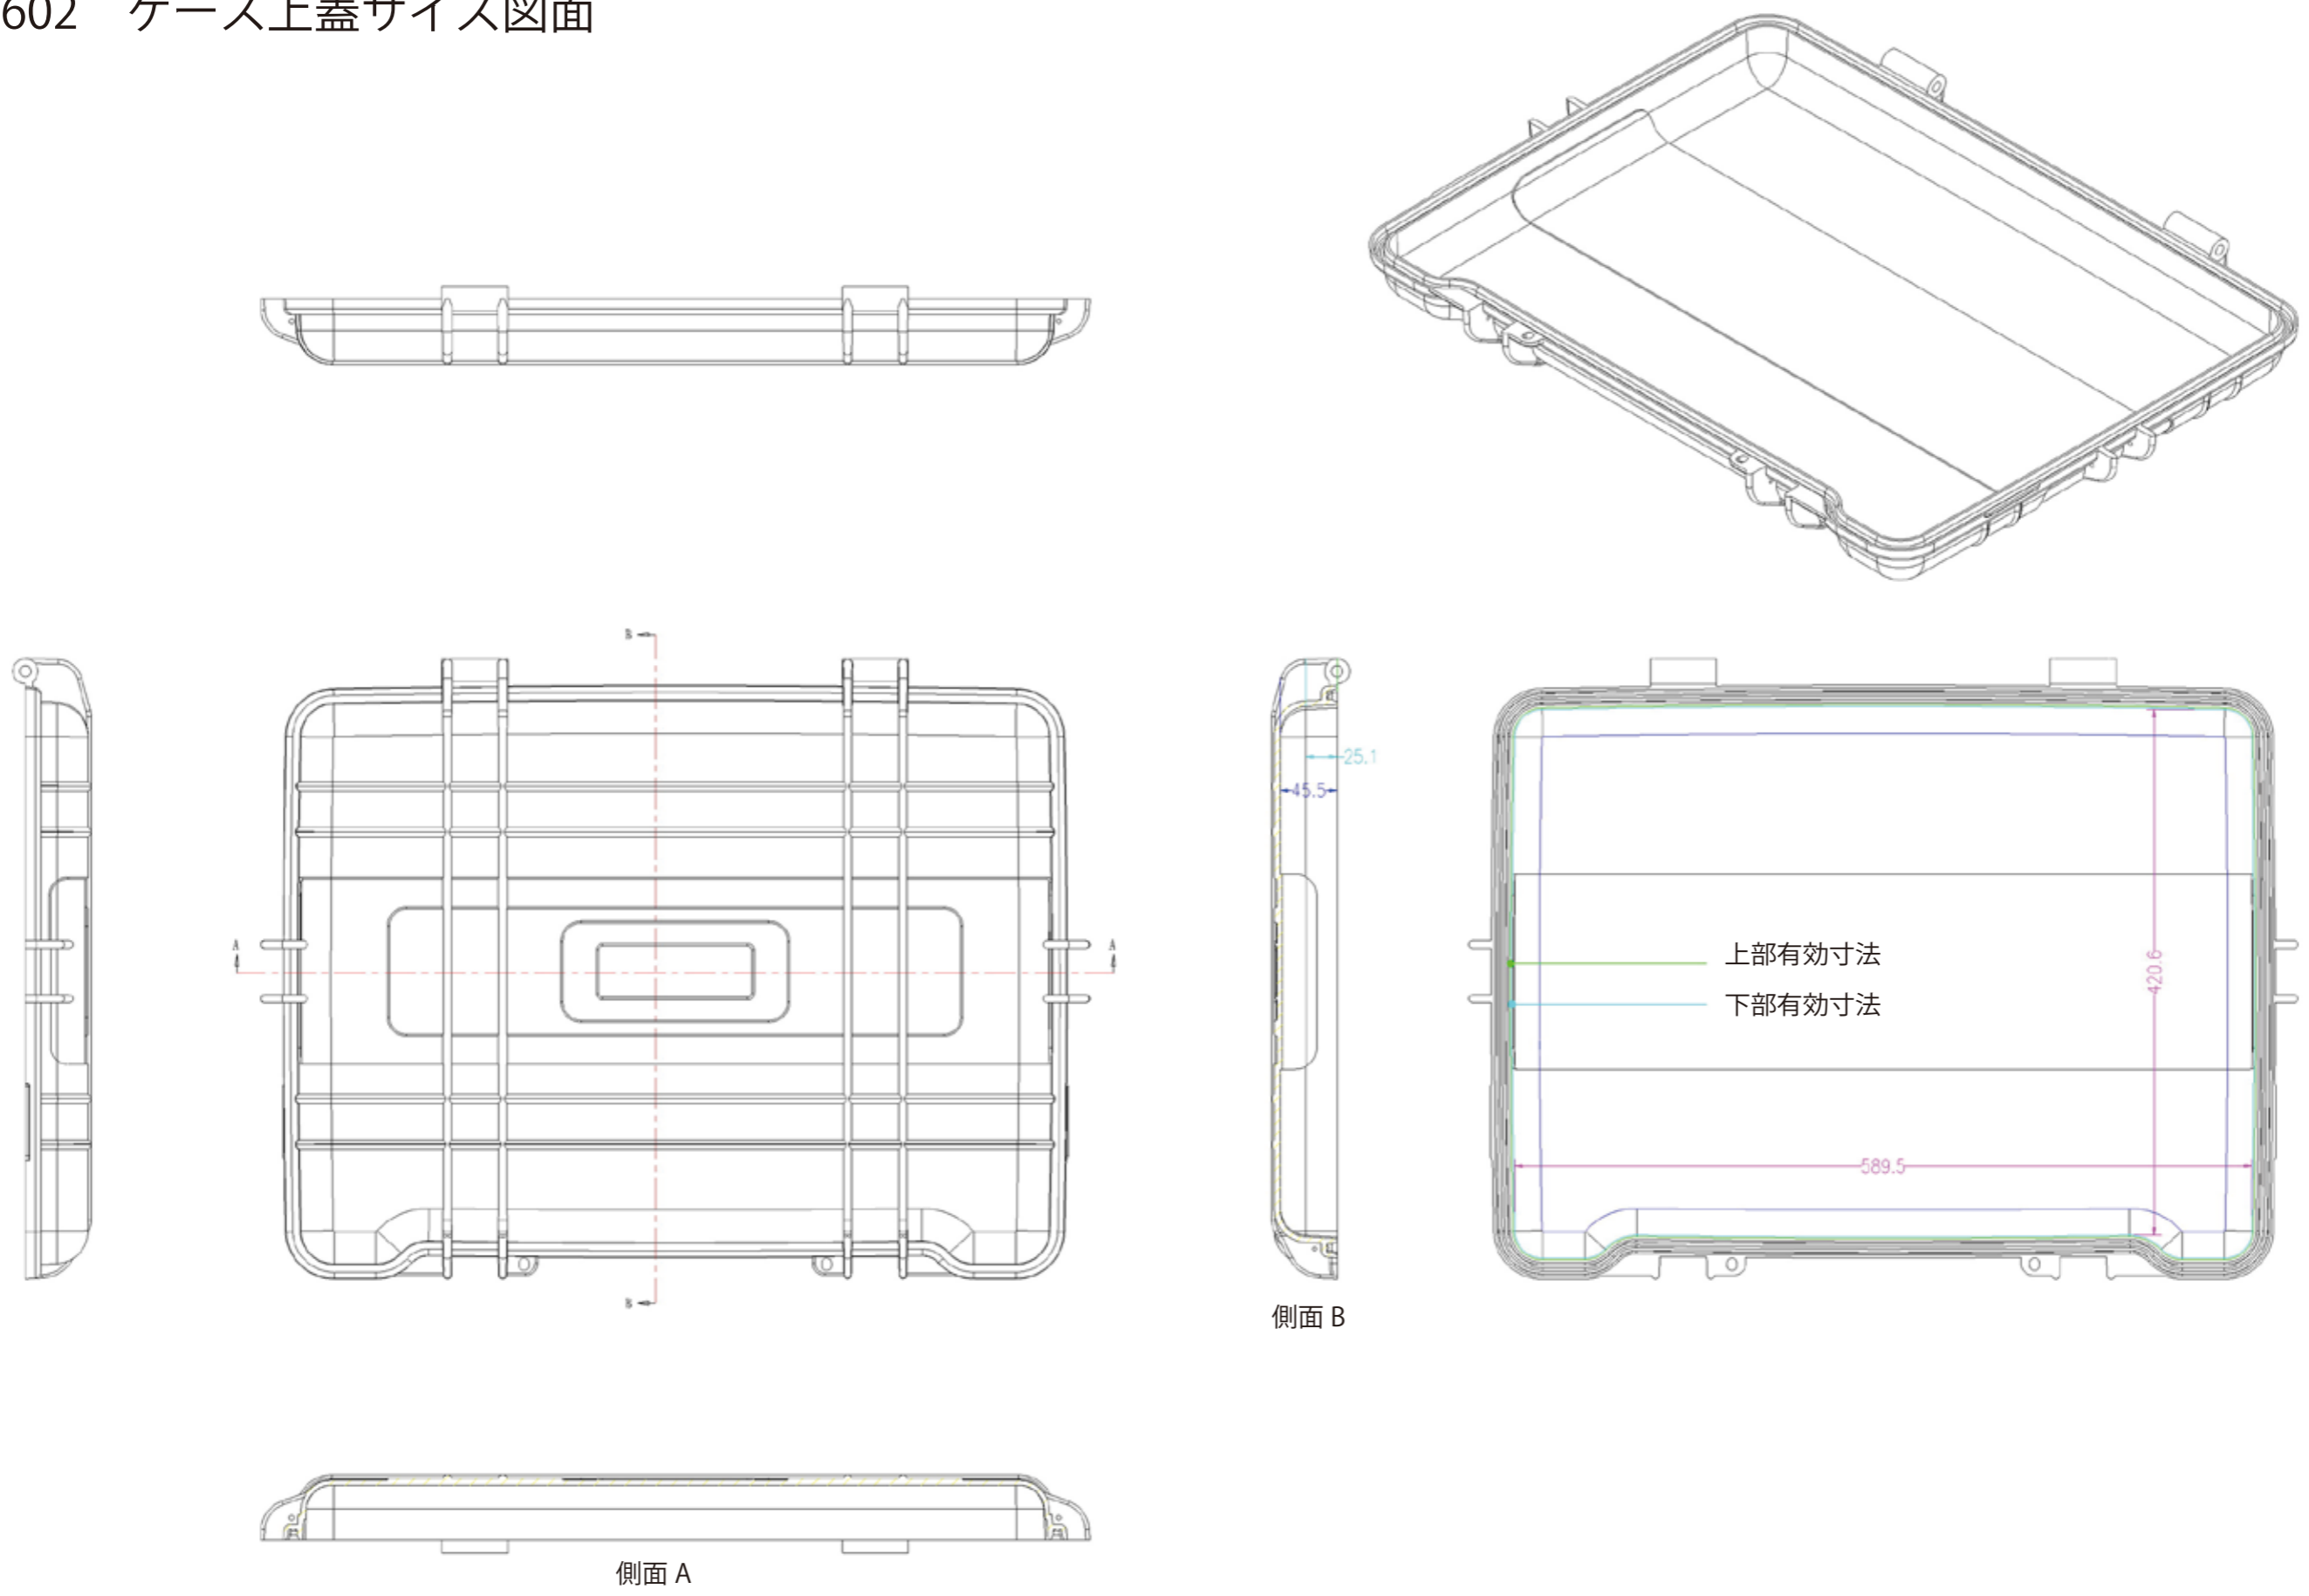

R-602 ケース上蓋サイズ図面

Unit:MM

R-602 ケース下蓋サイズ図面

Unit:MM