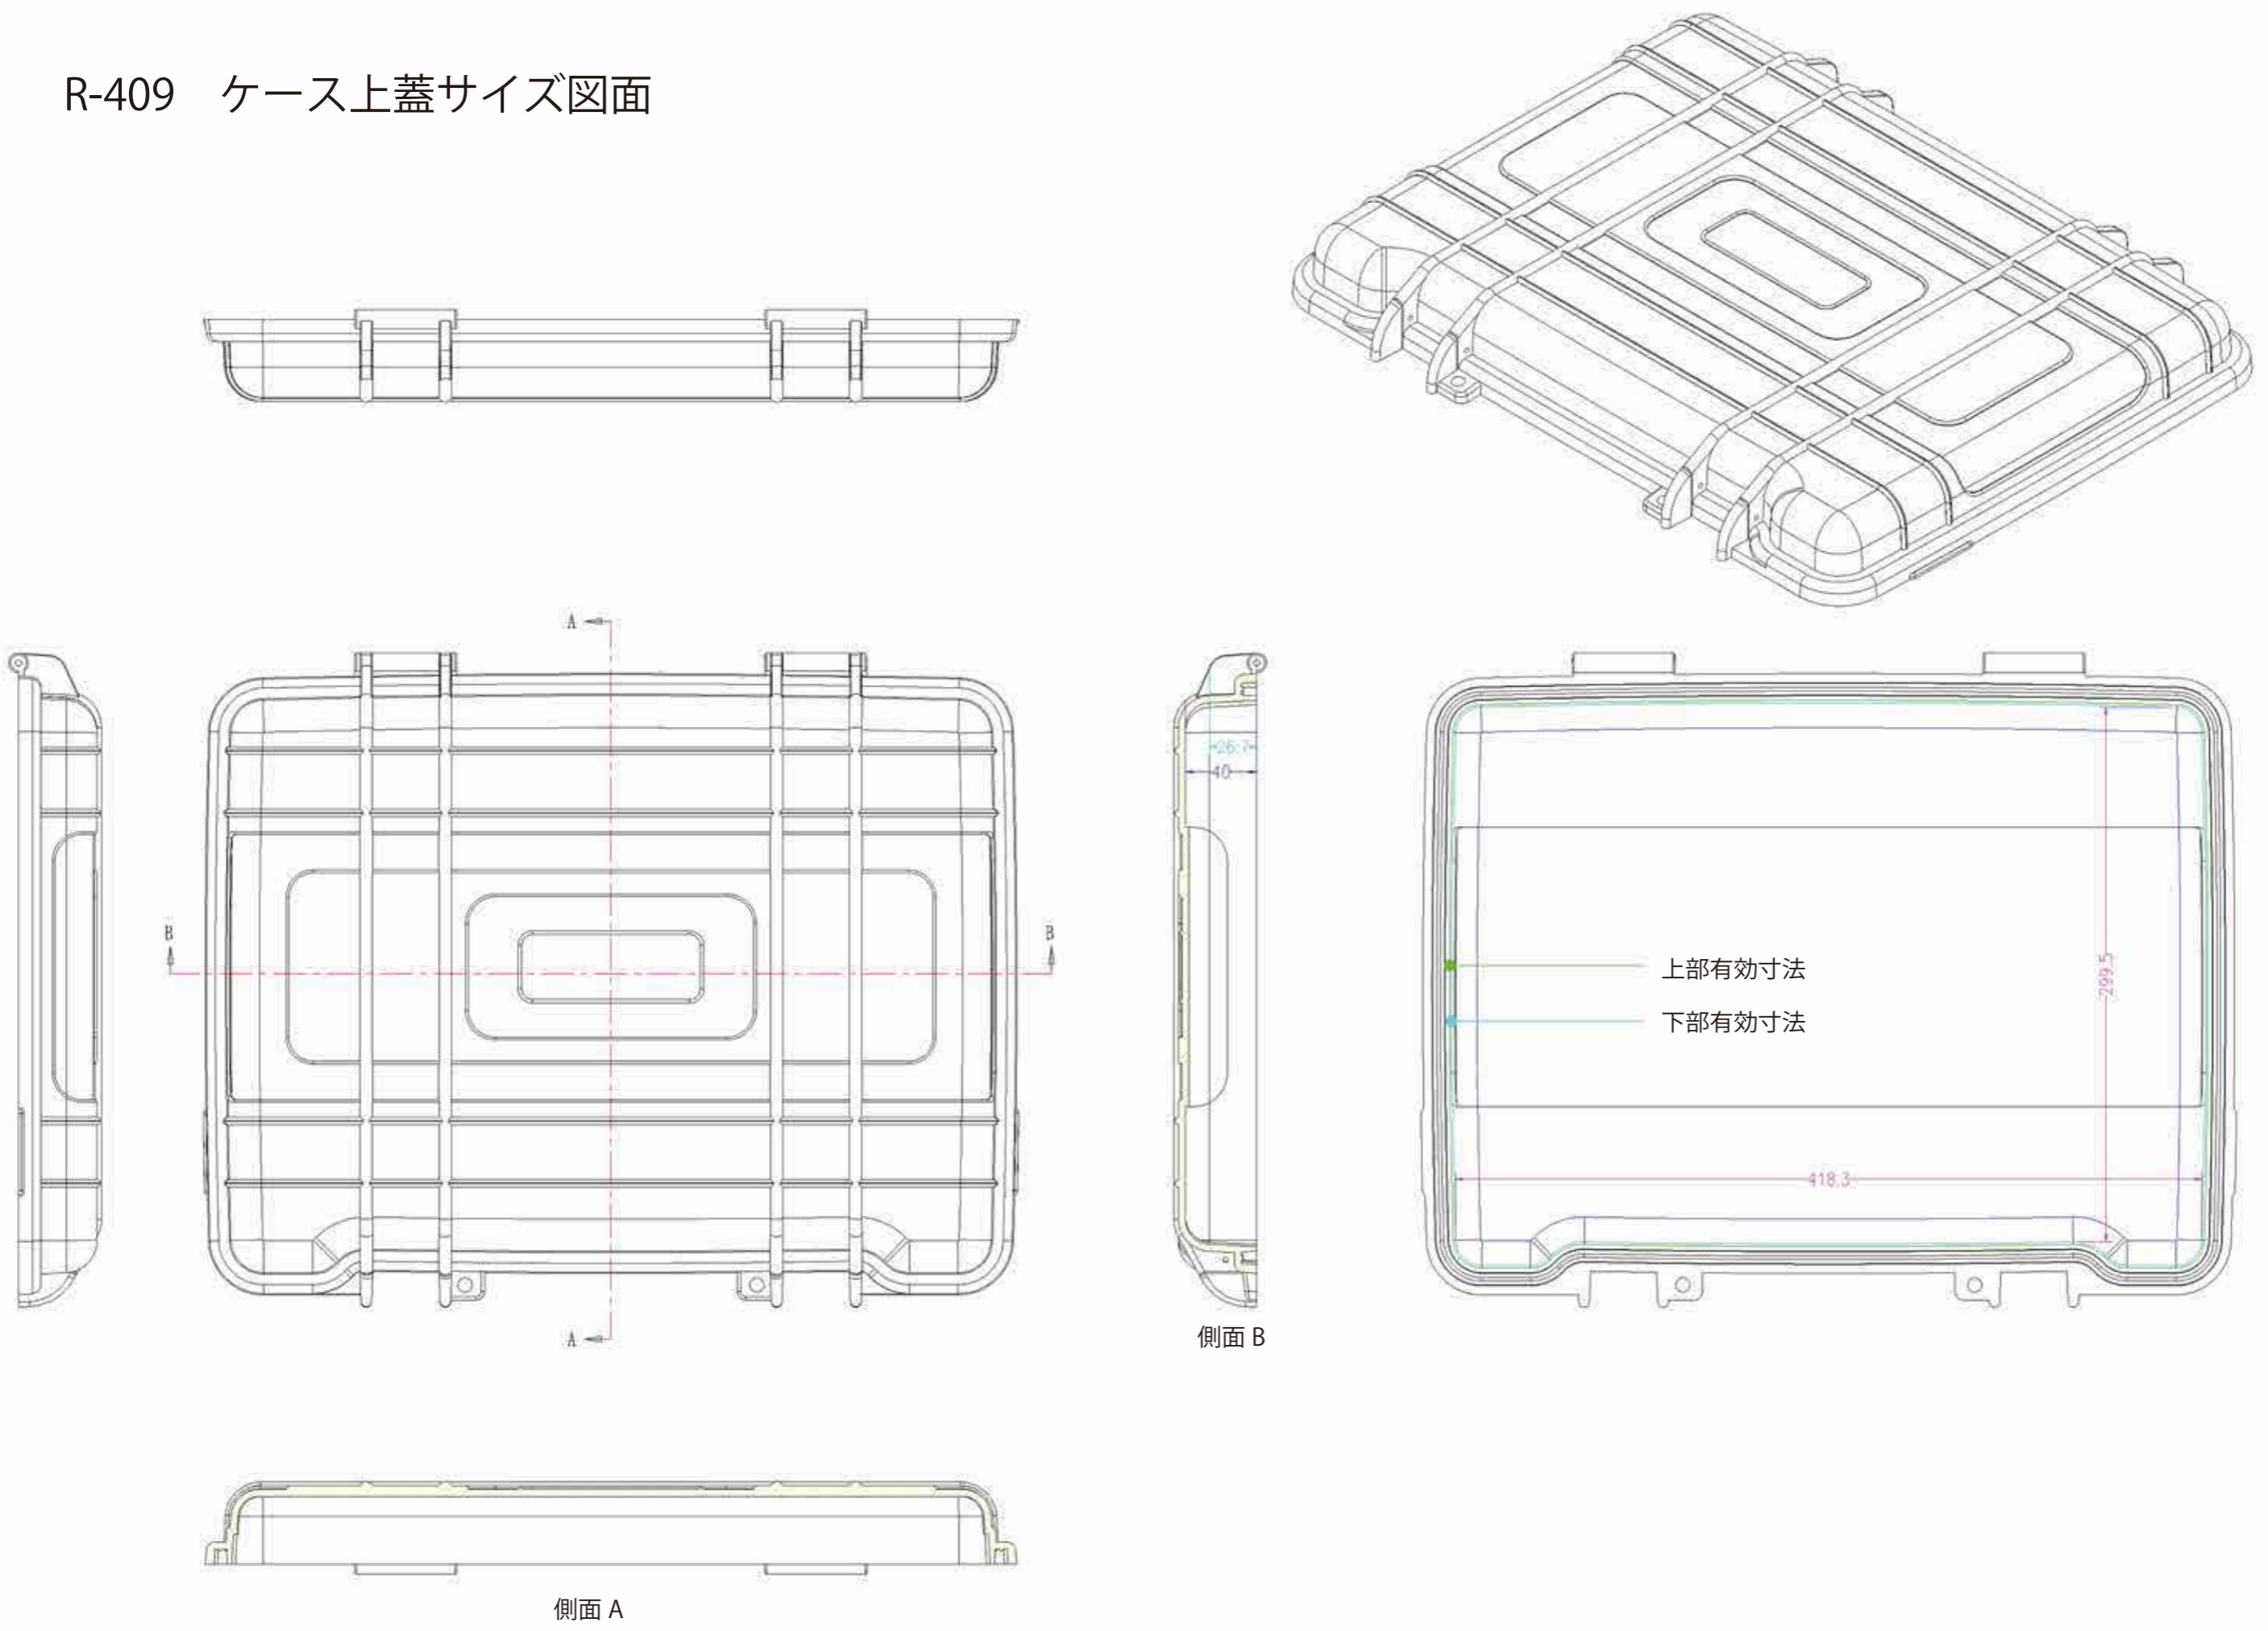

R-409 ケース上蓋サイズ図面

R-409 ケース下蓋サイズ図面