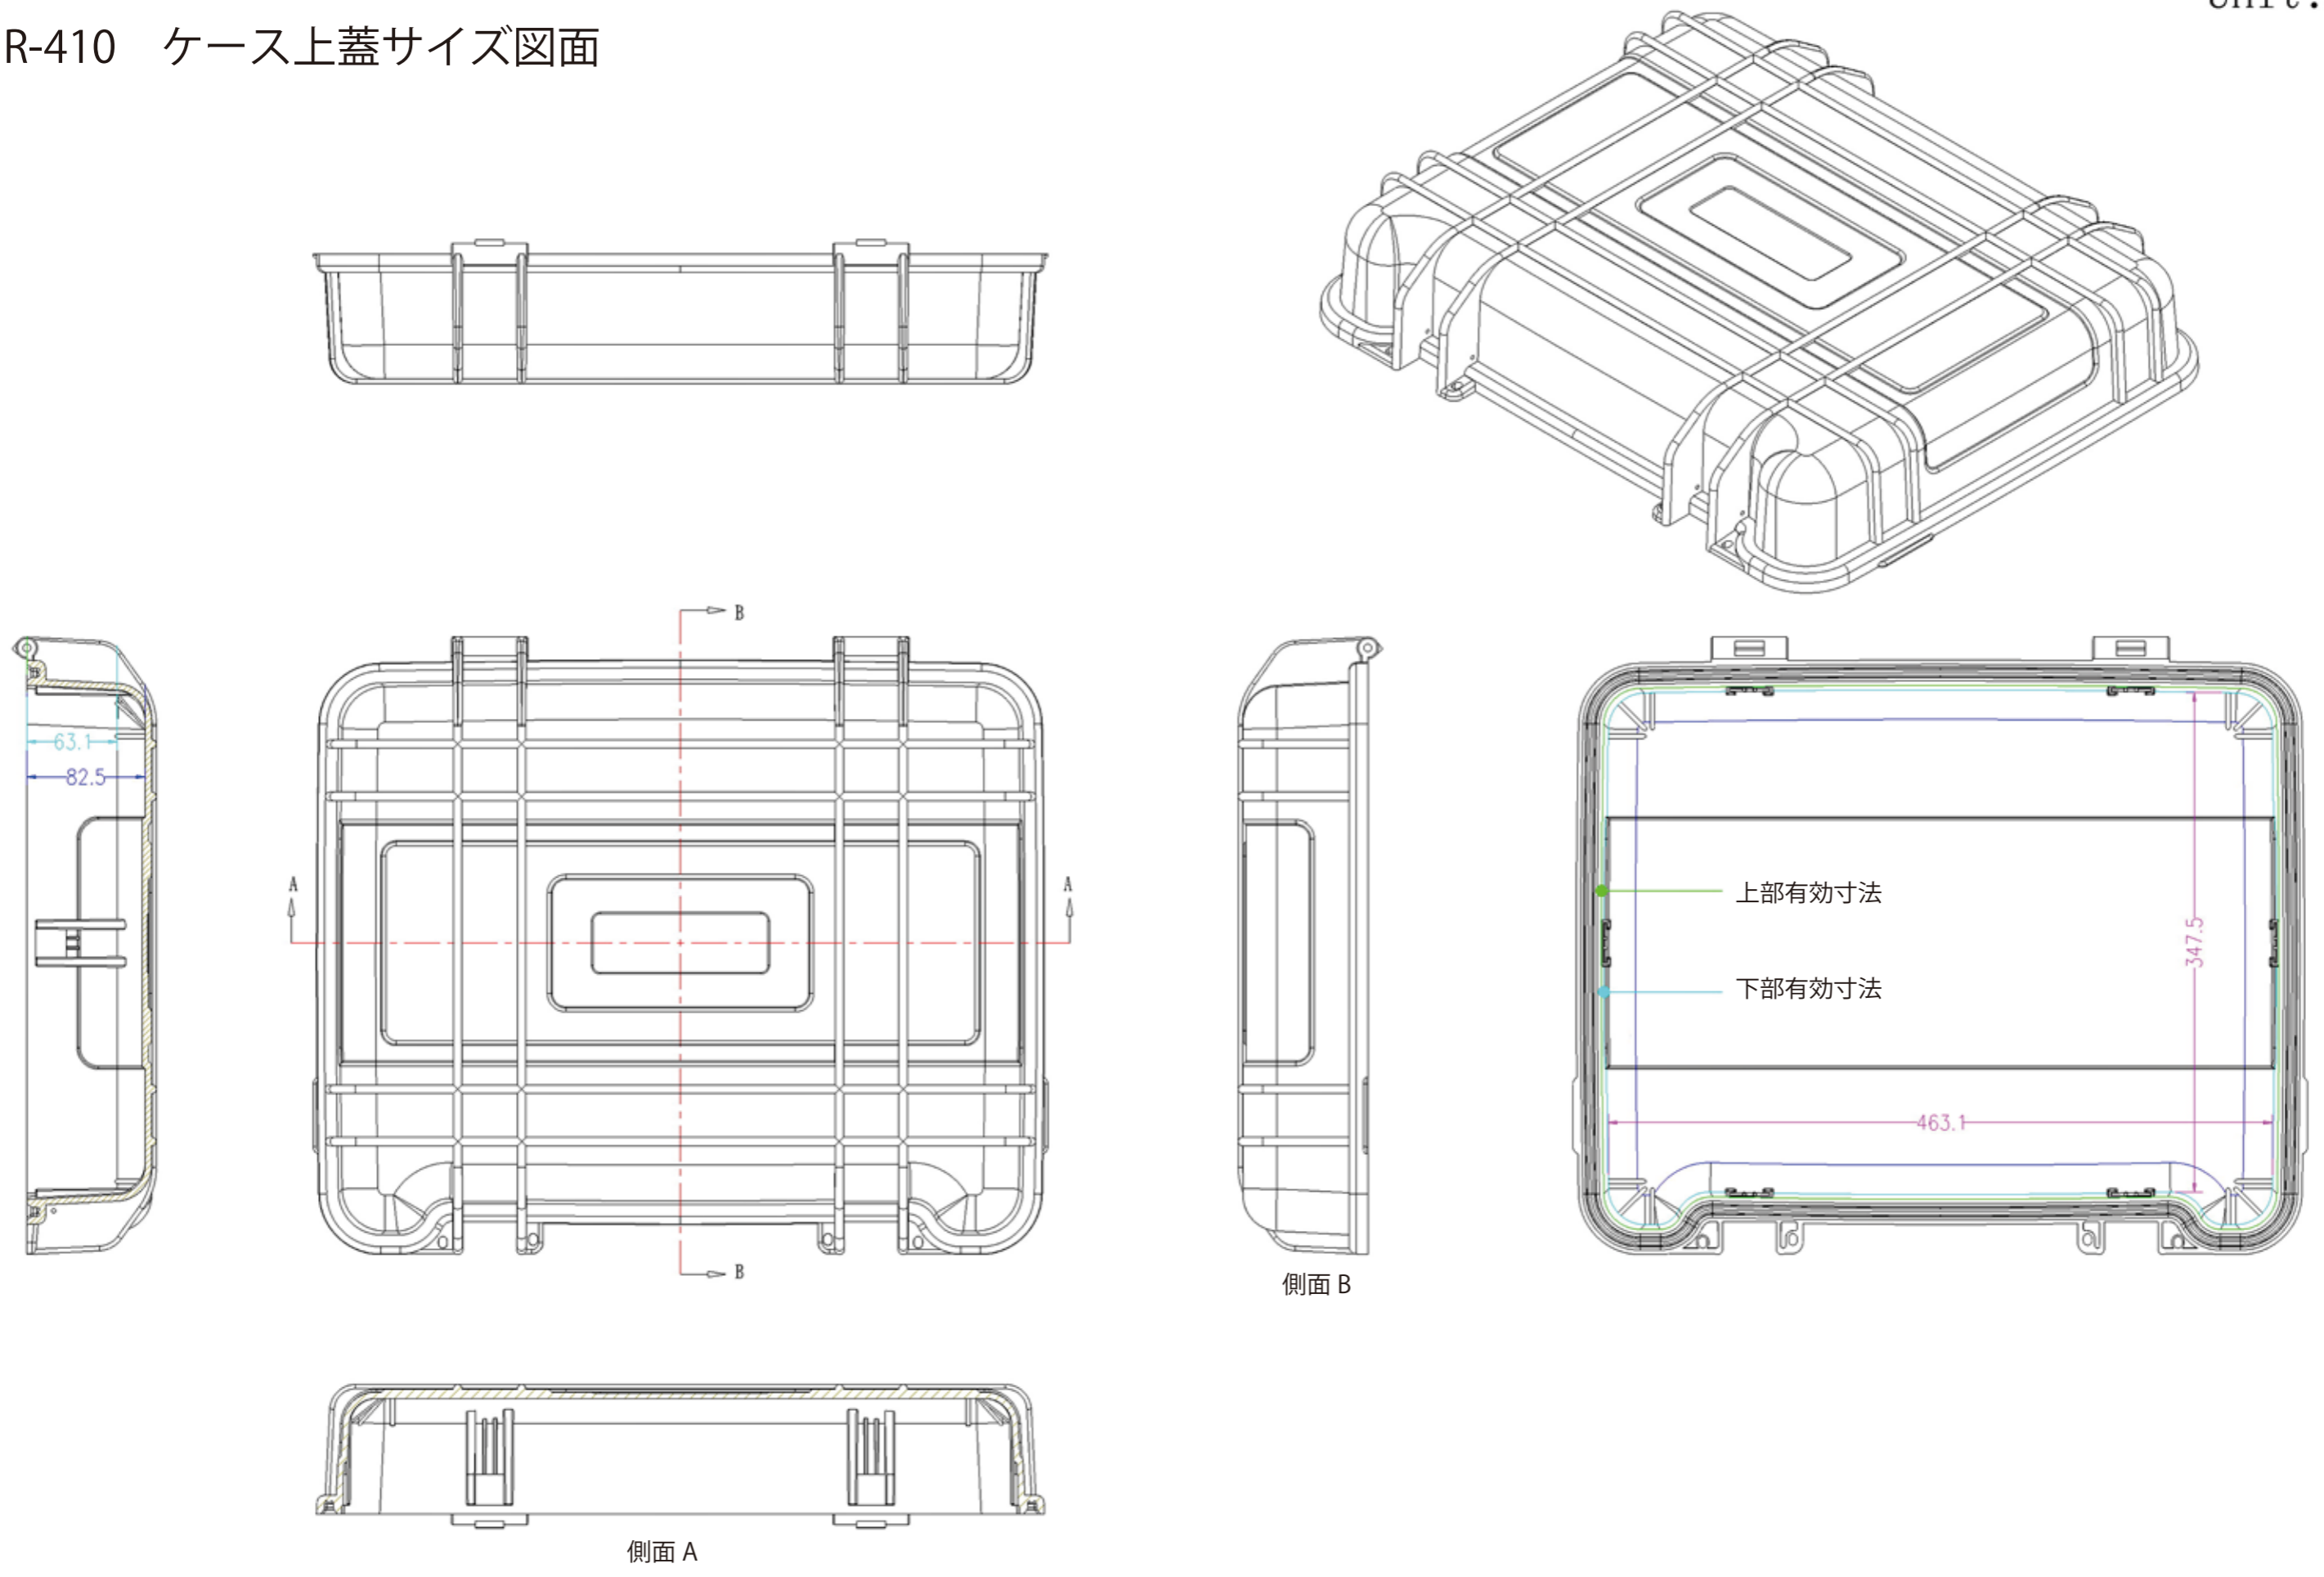

R-410 ケース上蓋サイズ図面

R-410 ケース下蓋サイズ図面